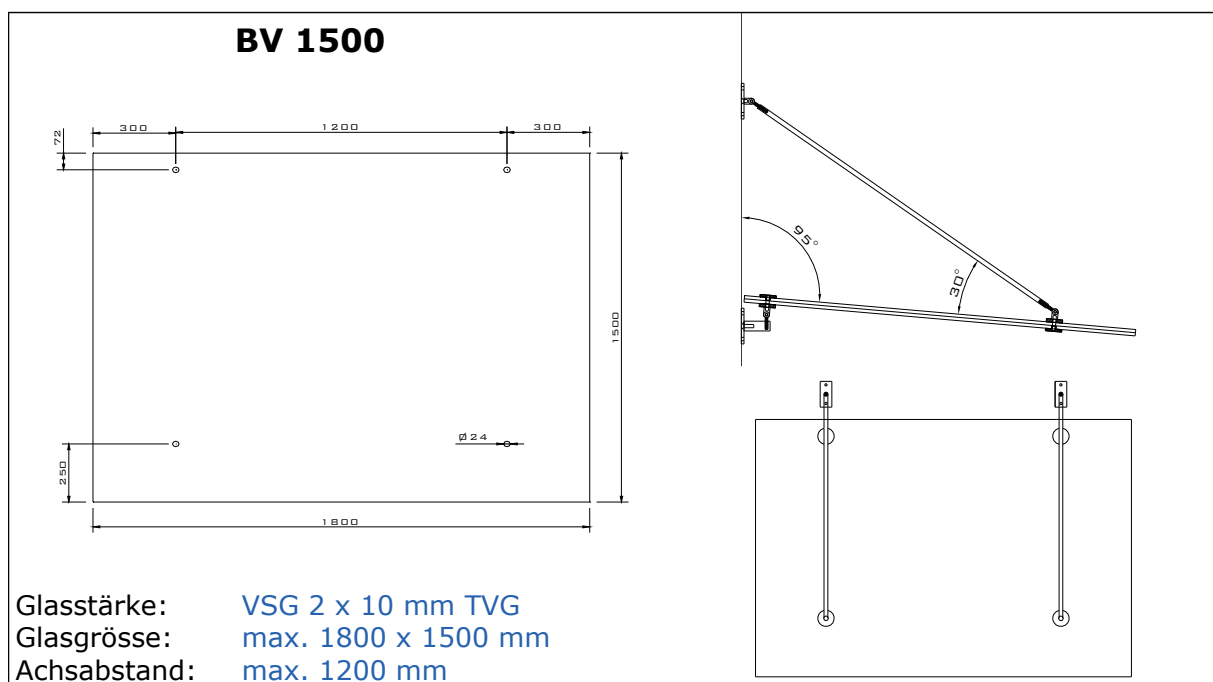

Vordachsysteme

Standardgrössen

Design

Wandhalter eckig

Wandhalter rund

Wandhalter dreieckig

Sondergrößen jederzeit auf Anfrage