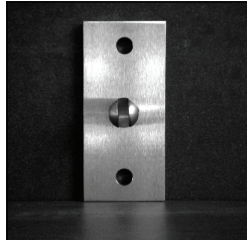

Vordachsysteme

Standardgrössen

Design

Wandhalter eckig

Wandhalter rund

Wandhalter dreieckig

Sondergrößen jederzeit auf Anfrage