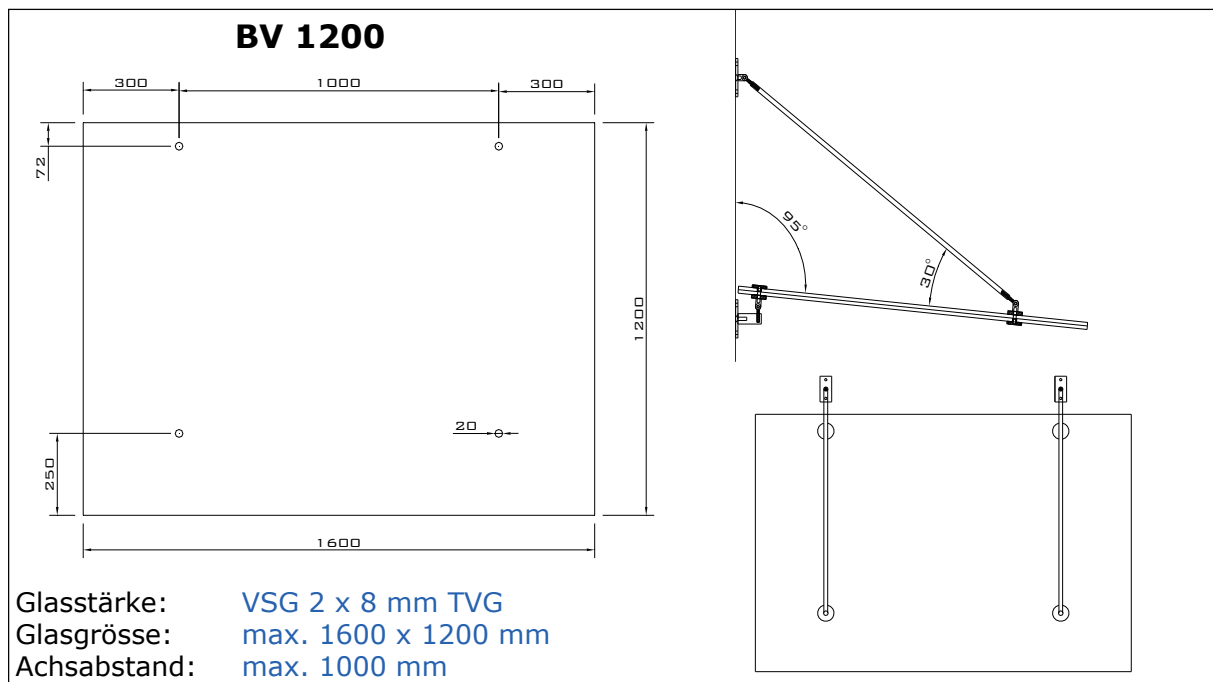

Vordachsysteme

Standardgrössen

Design

Wandhalter eckig

Wandhalter rund

Wandhalter dreieckig

Sondergrößen jederzeit auf Anfrage